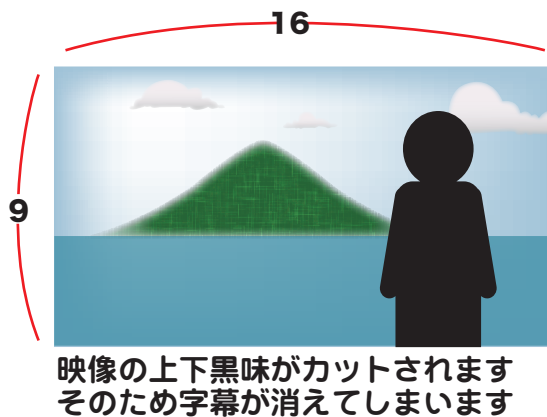

■アップコンバートの種類

a) レターボックス収録の場合

ブローアップ
※映像を拡大しますので画質がより荒れます

ブローアップ
※映像を拡大しますので画質がより荒れます

サイドパネル

b) スクイーズ収録の場合

左右に引き伸ばし

c) 4:3フル収録の場合

サイドパネル