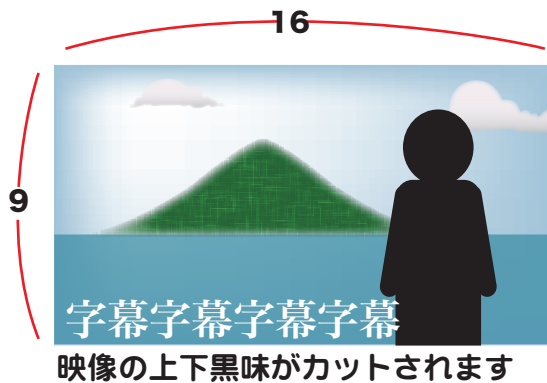

■アップコンバートの種類

a) レターボックス収録の場合

ブローアップ
※映像を拡大しますので画質がより荒れます

ブローアップ
※映像を拡大しますので画質がより荒れます

サイドパネル

b) スクイーズ収録の場合

左右に引き伸ばし

c) 4:3フル収録の場合

サイドパネル