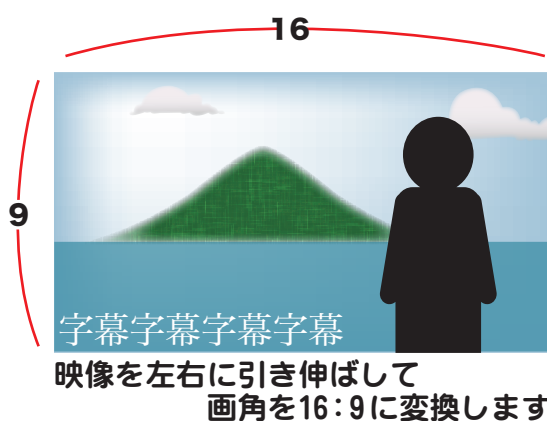

■アップコンバートの種類

a) レターボックス収録の場合

ブローアップ
※映像を拡大しますので画質がより荒れます

ブローアップ
※映像を拡大しますので画質がより荒れます

サイドパネル

b) スクイーズ収録の場合

左右に引き伸ばし

c) 4:3フル収録の場合

サイドパネル