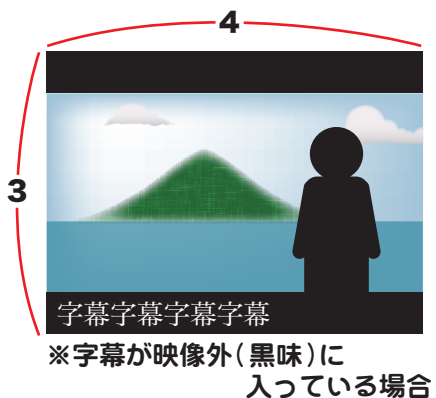

■アップコンバートの種類

a) レターボックス収録の場合

ブローアップ
※映像を拡大しますので画質がより荒れます

ブローアップ
※映像を拡大しますので画質がより荒れます

サイドパネル

b) スクイーズ収録の場合

左右に引き伸ばし

c) 4:3フル収録の場合

サイドパネル