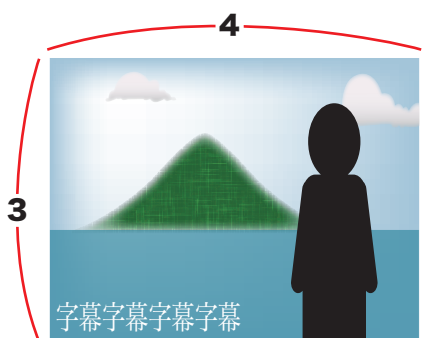

■アップコンバートの種類

a) レターボックス収録の場合

ブローアップ
※映像を拡大しますので画質がより荒れます

ブローアップ
※映像を拡大しますので画質がより荒れます

サイドパネル

b) スクイーズ収録の場合

左右に引き伸ばし

c) 4:3フル収録の場合

サイドパネル