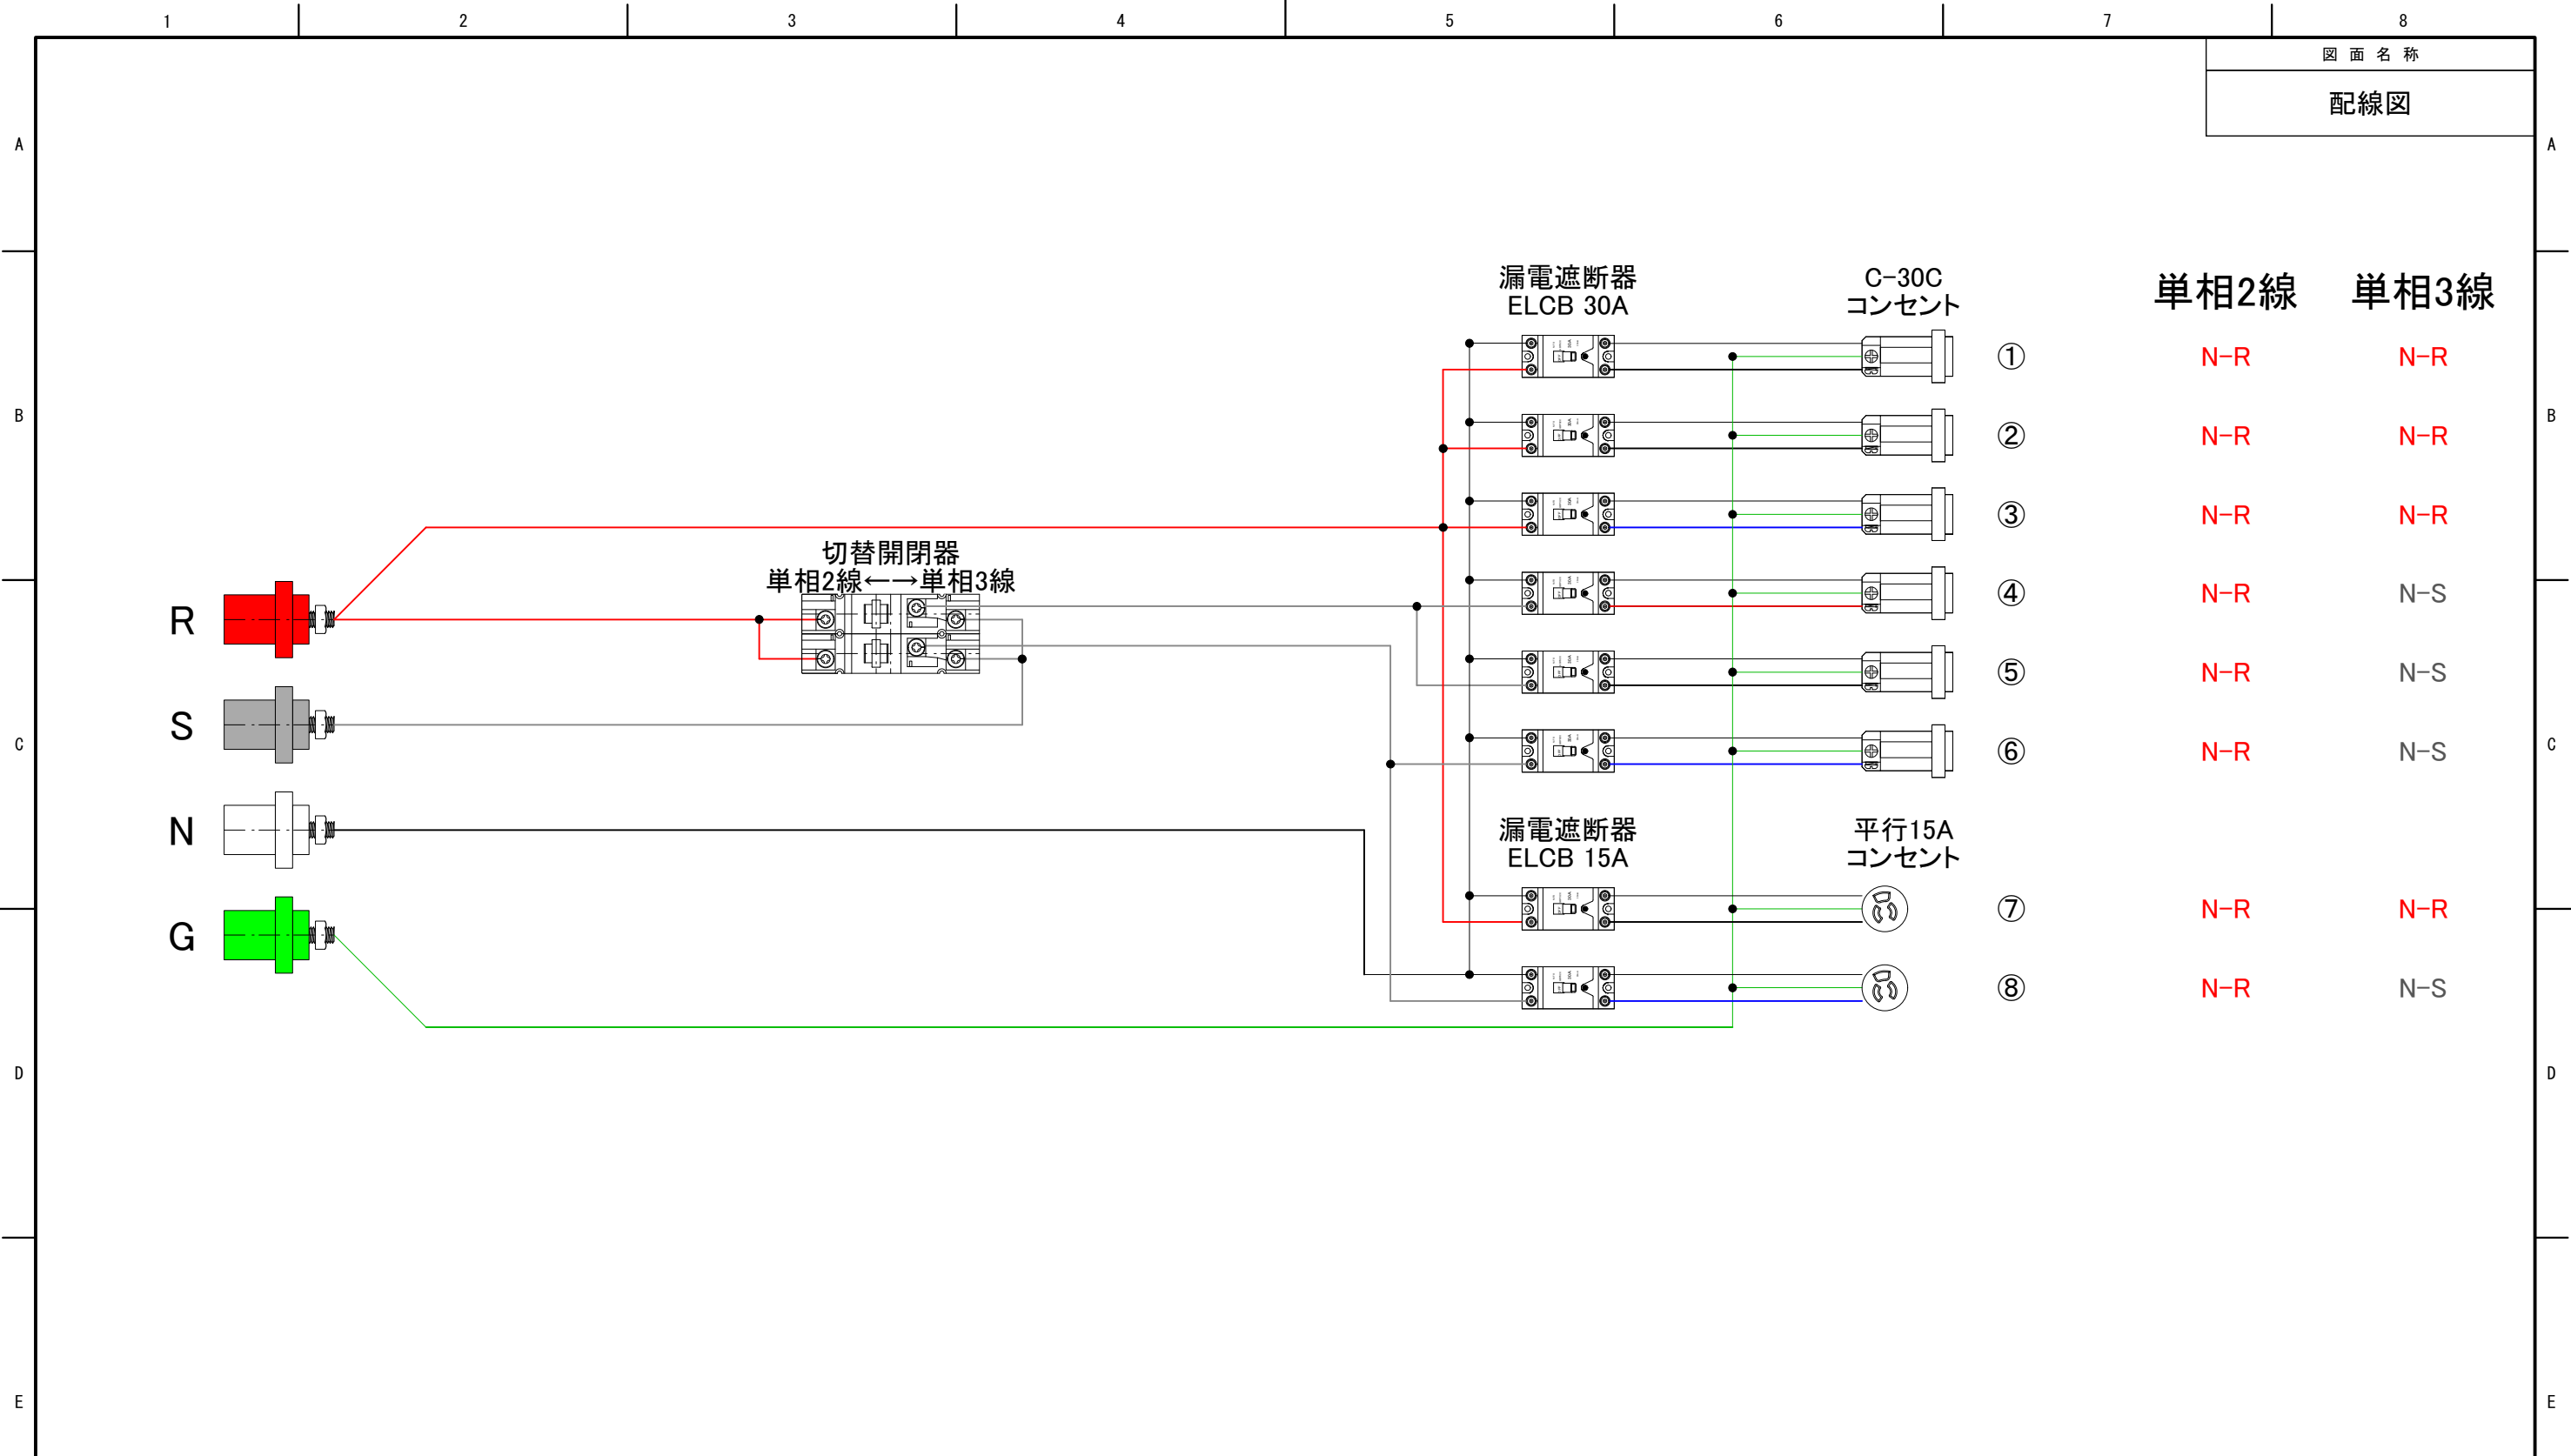

单相2線

单相3線

注意事項
 ・使用中の切替開閉器操作は禁止です
 ・单相2線使用時は**S相**使用できません

プラグイン BOX 仕様		品名	(株)メディア・リース様向け プラグイン BOX (ELCB)					
入力形式	CAMLOK E1016							
出力形式	C型30A×6・平行15A×2							
個別遮断器形式	ELCB30A×6・ELCB15A×2	図番	M220615-E-07				REV	
ケース 仕様			尺度	A3基準	設計	室沢		製図
材質・色・板厚	合板FRP・黒・t6	作成日 2022年 06月 15日						
質量	製品質量 9 kg							

△3			
△2			
△1			
符号	訂正要領	訂正者	日付

注意事項

- ・使用中の切替開閉器操作は禁止です
- ・单相2線使用時はS相使用できません

③			
②			
①			
符号	訂正要領	訂正者	日付

プラグイン BOX 仕様		品名	(株)メディア・リース様向け プラグイン BOX (ELCB)					
入力形式	CAMLOK E1016							
出力形式	C型30A×6 ・ 平行15A×2							
個別遮断器形式	ELCB30A×6 ・ ELCB15A×2	図番	M220615-E-06					
ケース 仕様		尺度	A3基準	設計	室沢	製図	室沢	検図
材質・色・板厚	合板FRP・黒・t6							
質量	製品質量 9 kg							
		作成日 2022年 06月 15日						