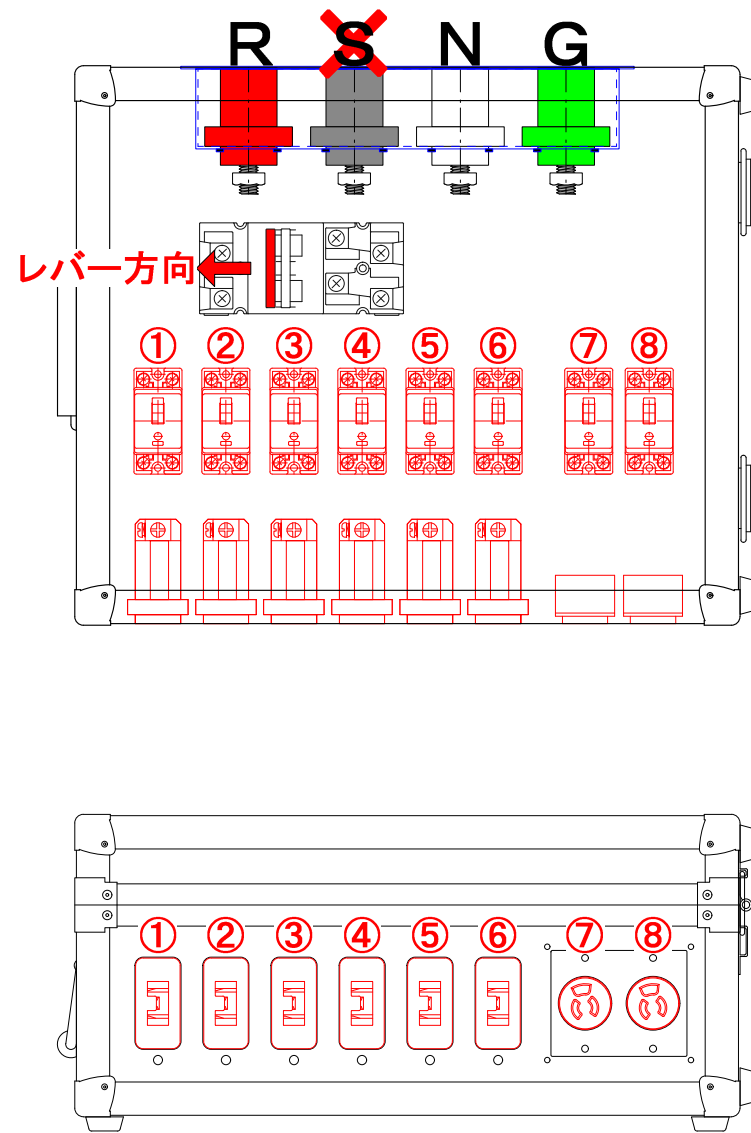

单相2線

单相3線

注意事項
 ・使用中の切替開閉器操作は禁止です
 ・单相2線使用時は**S相**使用できません

プラグイン BOX 仕様		品名	(株)メディア・リース様向け プラグイン BOX (ELCB)					
入力形式	CAMLOK E1016							
出力形式	C型30A×6・平行15A×2							
個別遮断器形式	ELCB30A×6・ELCB15A×2	図番	M220615-E-07				REV	
ケース 仕様			尺度	A3基準	設計	室沢		製図
材質・色・板厚	合板FRP・黒・t6	作成日 2022年 06月 15日						
質量	製品質量 9 kg							

△3			
△2			
△1			
符号	訂正要領	訂正者	日付

注意事項

- ・使用中の切替開閉器操作は禁止です
- ・单相2線使用時はS相使用できません

③			
②			
①			
符号	訂正要領	訂正者	日付

プラグイン BOX 仕様		品名	(株)メディア・リース様向け プラグイン BOX (ELCB)					
入力形式	CAMLOK E1016							
出力形式	C型30A×6 ・ 平行15A×2							
個別遮断器形式	ELCB30A×6 ・ ELCB15A×2	図番	M220615-E-06					
ケース 仕様		尺度	A3基準	設計	室沢	製図	室沢	検図
材質・色・板厚	合板FRP・黒・t6							
質量	製品質量 9 kg							
		作成日 2022年 06月 15日						