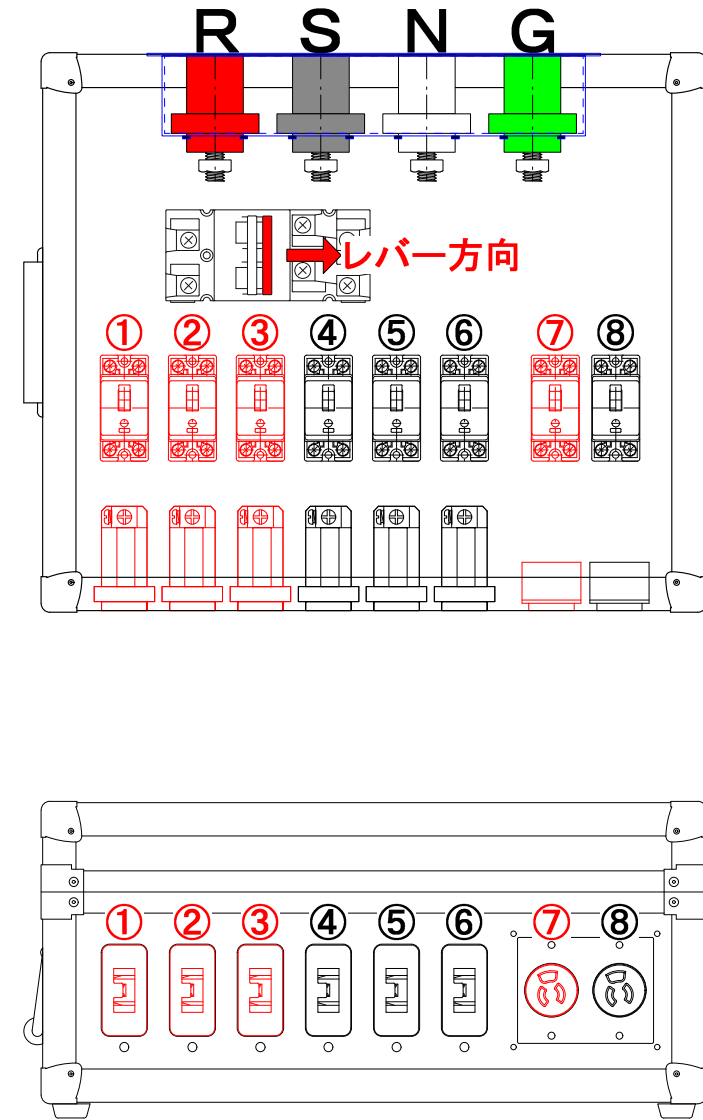

单相2線

单相3線

注意事項
 ・使用中の切替開閉器操作は禁止です
 ・单相2線使用時は**S相**使用できません

プラグイン BOX 仕様		品名	(株)メディア・リース様向け プラグイン BOX (ELCB)					
入力形式	CAMLOK E1016							
出力形式	C型30A×6・平行15A×2							
個別遮断器形式	ELCB30A×6・ELCB15A×2	図番	M220615-E-07				REV	
ケース 仕様			尺度	A3基準	設計	室沢		製図
材質・色・板厚	合板FRP・黒・t6	作成日 2022年 06月 15日						
質量	製品質量 9 kg							

△3			
△2			
△1			
符号	訂正要領	訂正者	日付

注意事項

- ・使用中の切替開閉器操作は禁止です
- ・单相2線使用時はS相使用できません

③			
②			
①			
符号	訂正要領	訂正者	日付

プラグイン BOX 仕様		品名	(株)メディア・リース様向け プラグイン BOX (ELCB)					
入力形式	CAMLOK E1016							
出力形式	C型30A×6 ・ 平行15A×2							
個別遮断器形式	ELCB30A×6 ・ ELCB15A×2	図番	M220615-E-06					
ケース 仕様		尺度	A3基準	設計	室沢	製図	室沢	検図
材質・色・板厚	合板FRP・黒・t6							
質量	製品質量 9 kg							
		作成日 2022年 06月 15日						