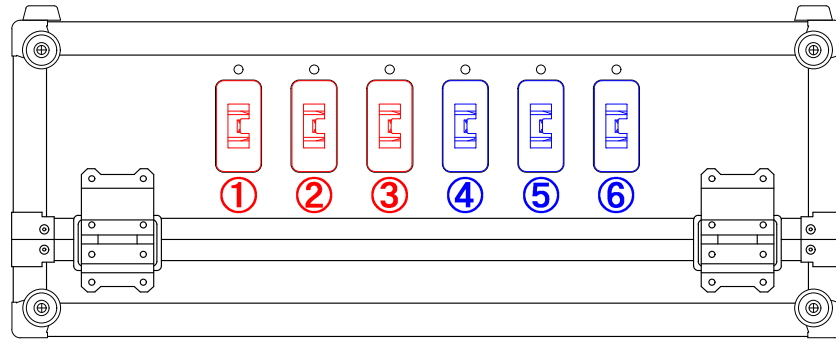

单相3線

三相4線

注意事項
 ・使用中の切替開閉器操作は禁止です
 ・单相3線使用時はS相使用できません

△3			
△2			
△1			
符号	訂正要領	訂正者	日付

SW BOX 仕様		品名	(株)メディア・リース様向け SW BOX					
入力形式	CAMLOK E1016		図番	M220615-B-07				
出力形式	M10端子台×5			REV				
主遮断器形式	MCCB200A				設計	室沢	製図	室沢
個別遮断器形式	MCCB30A×6	尺度	A3基準					
ケース仕様		質量	作成日 2022年 06月 15日					
材質・色・板厚	合板FRP・黒・t6							

注意事項
 ・使用中の切替開閉器操作は禁止です
 ・単相3線使用時はS相使用できません

△3			
△2			
△1			
符号	訂正要領	訂正者	日付

SW BOX 仕様		品名	(株)メディア・リース様向け SW BOX			
入力形式	CAMLOK E1016		図番	M220615-B-06		
出力形式	M10端子台 × 5	REV				
主遮断器形式	MCCB200A	ケース仕様	設計	室沢	製図	室沢
個別遮断器形式	MCCB30A × 6		検図			
材質・色・板厚	合板FRP・黒・t6	尺度	A3基準			
質量	製品質量 16.5 kg	作成日 2022年 06月 15日				