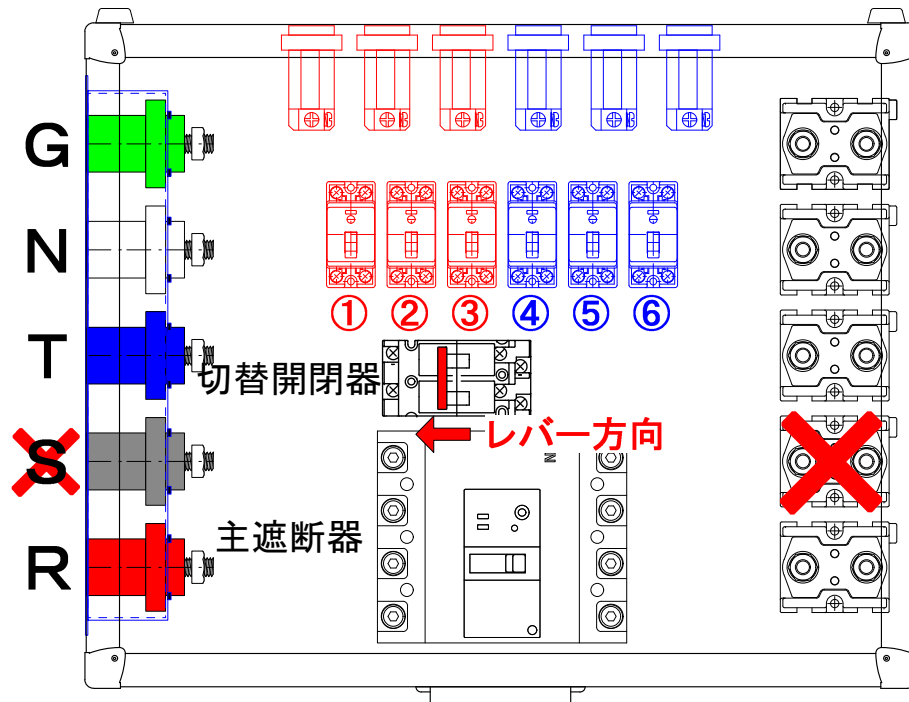

单相3線

三相4線

注意事項
 ・使用中の切替開閉器操作は禁止です
 ・单相3線使用時はS相使用できません

△3			
△2			
△1			
符号	訂正要領	訂正者	日付

SW BOX 仕様		品名	(株)メディア・リース様向け SW BOX					
入力形式	CAMLOK E1016		図番	M220615-B-07				
出力形式	M10端子台×5			REV				
主遮断器形式	MCCB200A				設計	室沢	製図	室沢
個別遮断器形式	MCCB30A×6	尺度	A3基準					
ケース仕様		質量	作成日 2022年 06月 15日					
材質・色・板厚	合板FRP・黒・t6							

注意事項
 ・使用中の切替開閉器操作は禁止です
 ・単相3線使用時はS相使用できません

△3			
△2			
△1			
符号	訂正要領	訂正者	日付

SW BOX 仕様		品名	(株)メディア・リース様向け SW BOX			
入力形式	CAMLOK E1016		図番	M220615-B-06		
出力形式	M10端子台 × 5	REV				
主遮断器形式	MCCB200A	ケース仕様	設計	室沢	製図	室沢
個別遮断器形式	MCCB30A × 6		検図			
材質・色・板厚	合板FRP・黒・t6	尺度	A3基準			
質量	製品質量 16.5 kg	作成日 2022年 06月 15日				