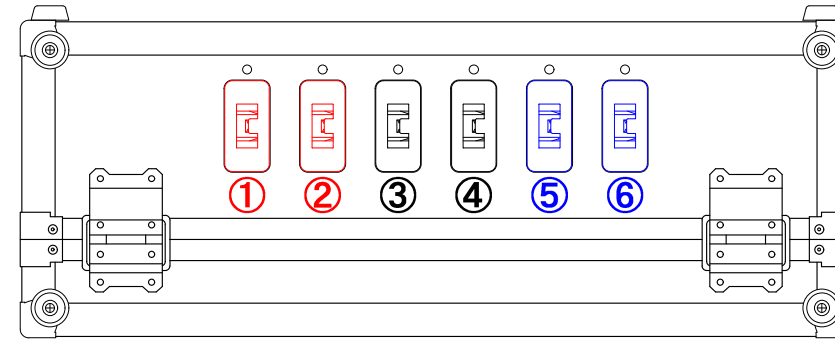

单相3線

三相4線

注意事項
 ・使用中の切替開閉器操作は禁止です
 ・单相3線使用時はS相使用できません

△3			
△2			
△1			
符号	訂正要領	訂正者	日付

SW BOX 仕様		品名	(株)メディア・リース様向け SW BOX					
入力形式	CAMLOK E1016		図番	M220615-B-07				
出力形式	M10端子台×5			REV				
主遮断器形式	MCCB200A				設計	室沢	製図	室沢
個別遮断器形式	MCCB30A×6	尺度	A3基準					
ケース仕様		質量	作成日 2022年 06月 15日					
材質・色・板厚	合板FRP・黒・t6							

注意事項
 ・使用中の切替開閉器操作は禁止です
 ・単相3線使用時はS相使用できません

△3			
△2			
△1			
符号	訂正要領	訂正者	日付

SW BOX 仕様		品名	(株)メディア・リース様向け SW BOX			
入力形式	CAMLOK E1016		図番	M220615-B-06		
出力形式	M10端子台 × 5	REV				
主遮断器形式	MCCB200A	ケース仕様	設計	室沢	製図	室沢
個別遮断器形式	MCCB30A × 6		検図			
材質・色・板厚	合板FRP・黒・t6	尺度	A3基準			
質量	製品質量 16.5 kg	作成日 2022年 06月 15日				