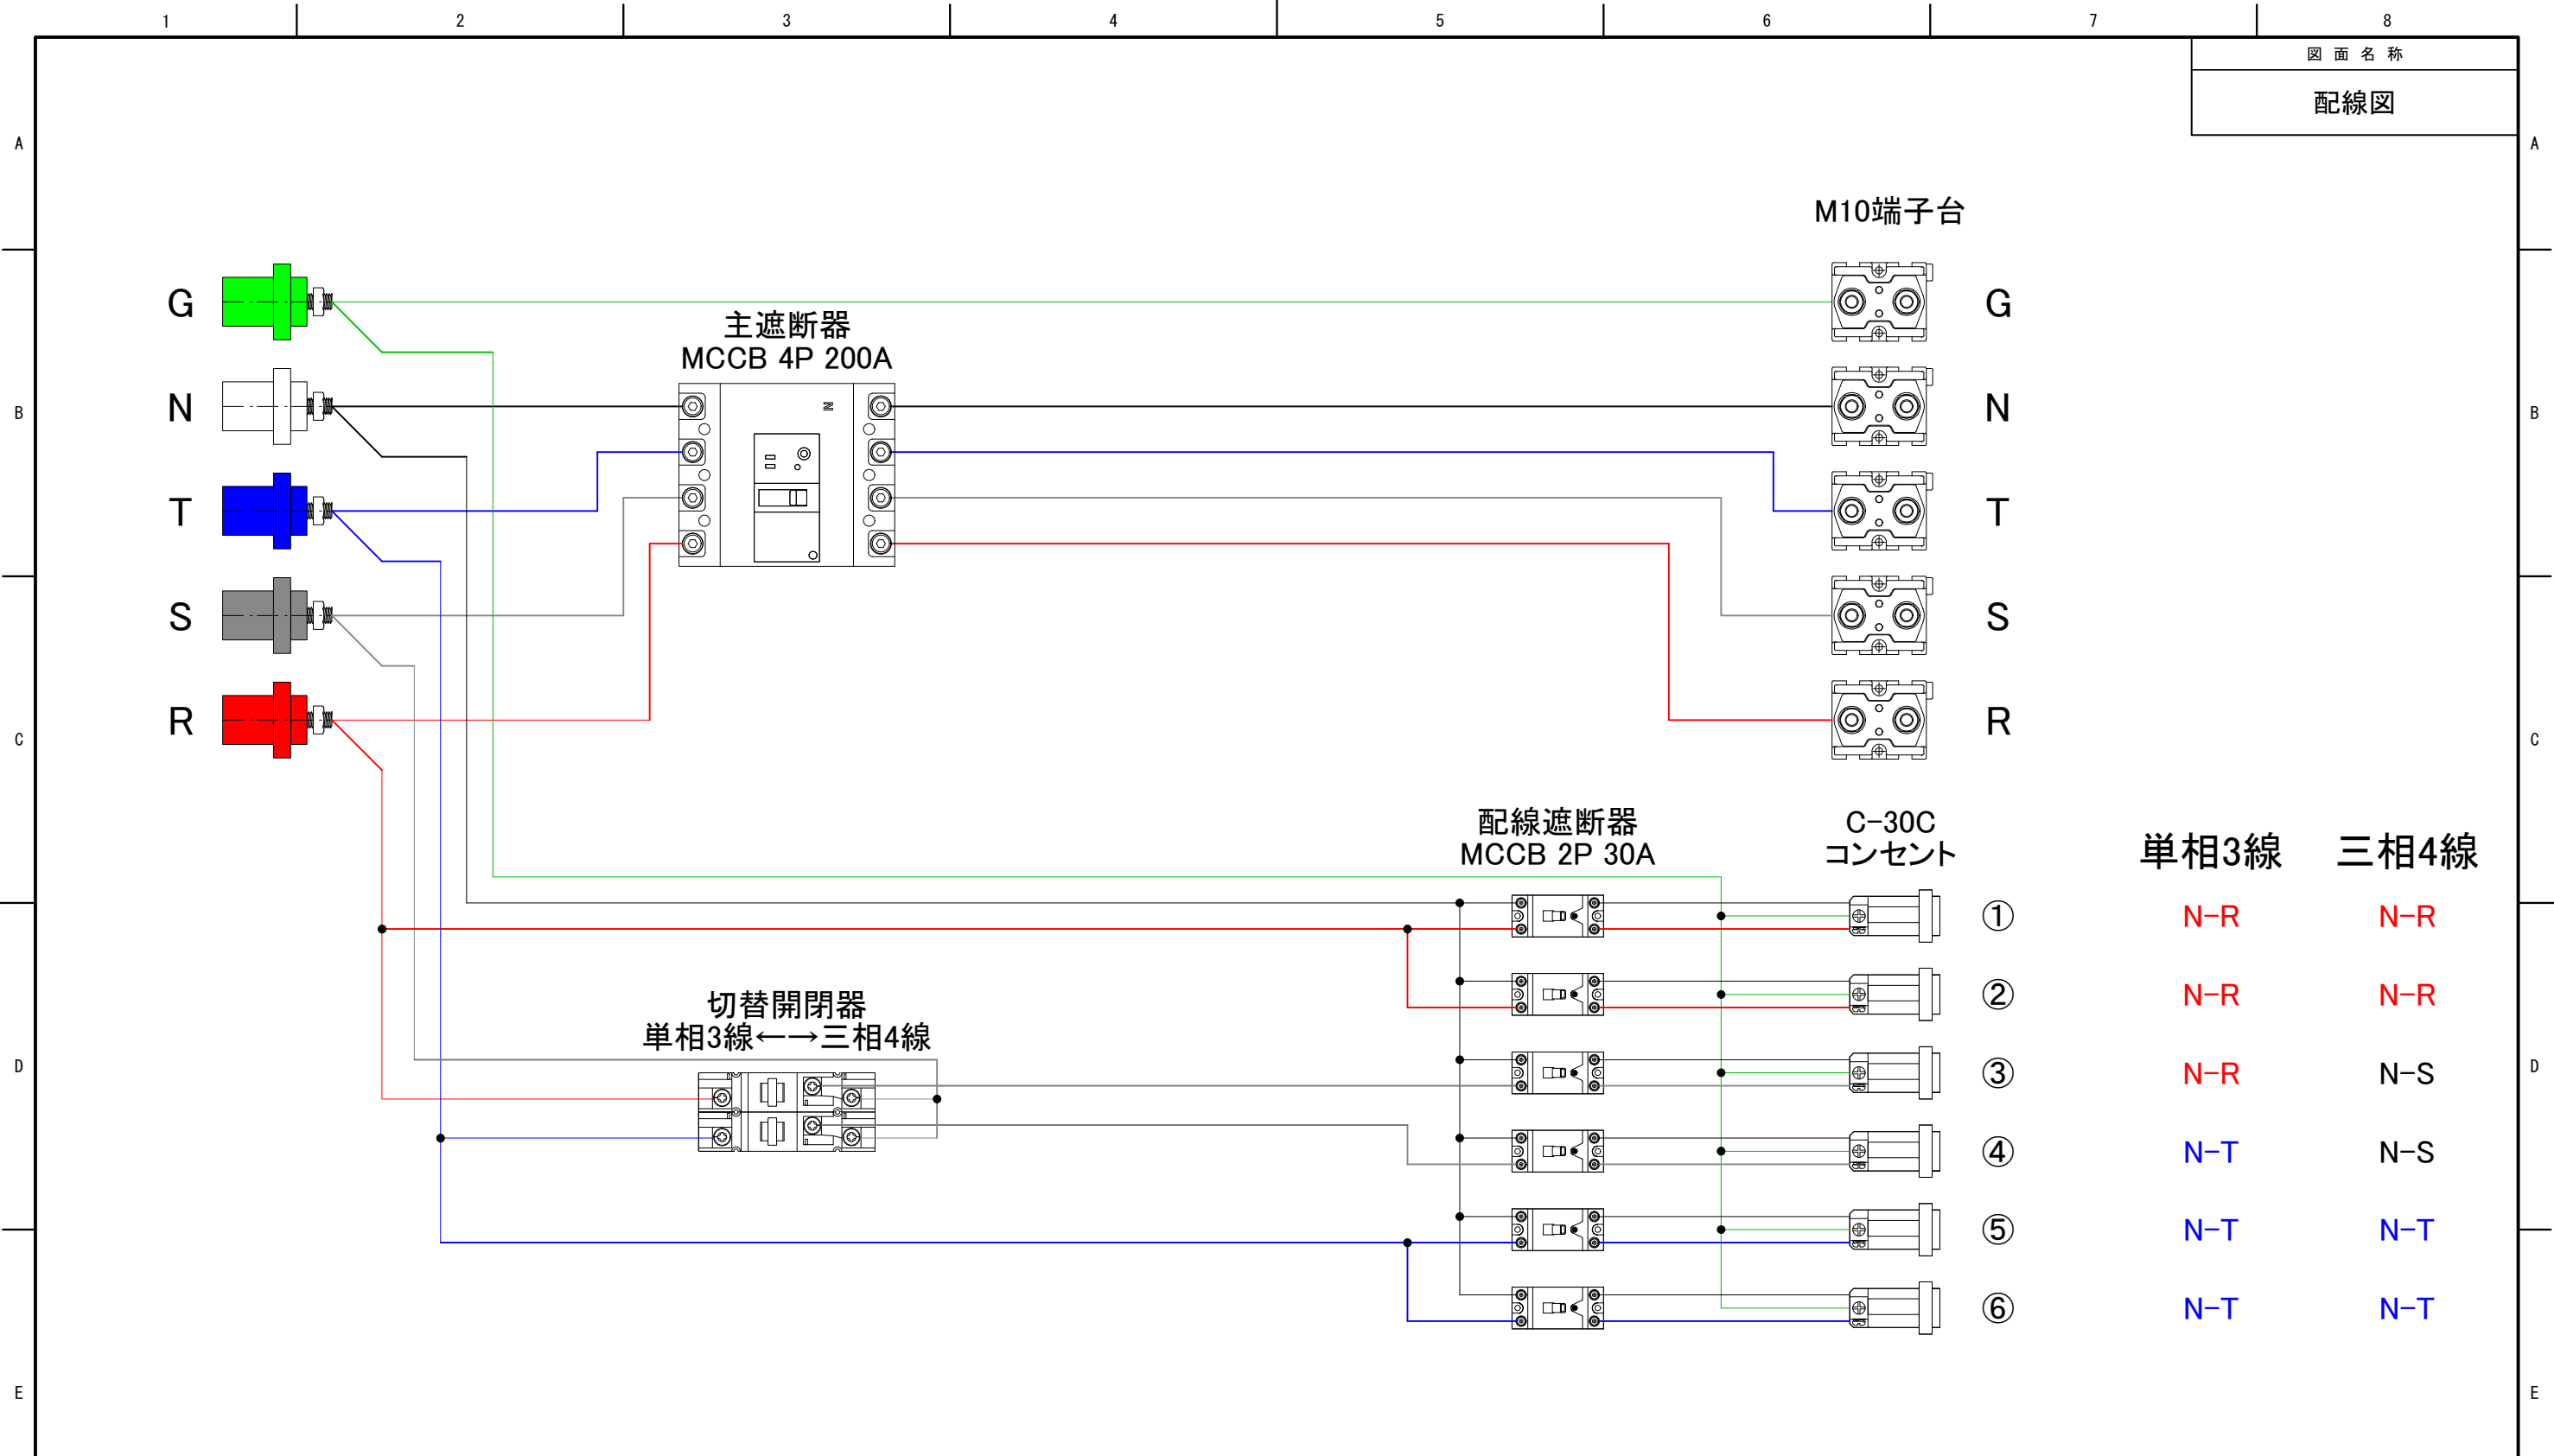

单相3線

三相4線

注意事項
 ・使用中の切替開閉器操作は禁止です
 ・单相3線使用時はS相使用できません

△3			
△2			
△1			
符号	訂正要領	訂正者	日付

SW BOX 仕様		品名	(株)メディア・リース様向け SW BOX					
入力形式	CAMLOK E1016		図番	M220615-B-07				
出力形式	M10端子台×5			REV				
主遮断器形式	MCCB200A				設計	室沢	製図	室沢
個別遮断器形式	MCCB30A×6	尺度	A3基準					
ケース仕様		質量	作成日 2022年 06月 15日					
材質・色・板厚	合板FRP・黒・t6							

注意事項
 ・使用中の切替開閉器操作は禁止です
 ・単相3線使用時はS相使用できません

△3			
△2			
△1			
符号	訂正要領	訂正者	日付

SW BOX 仕様		品名	(株)メディア・リース様向け SW BOX			
入力形式	CAMLOK E1016		図番	M220615-B-06		
出力形式	M10端子台 × 5	REV				
主遮断器形式	MCCB200A	ケース仕様	設計	室沢	製図	室沢
個別遮断器形式	MCCB30A × 6		検図			
材質・色・板厚	合板FRP・黒・t6	尺度	A3基準			
質量	製品質量 16.5 kg	作成日 2022年 06月 15日				