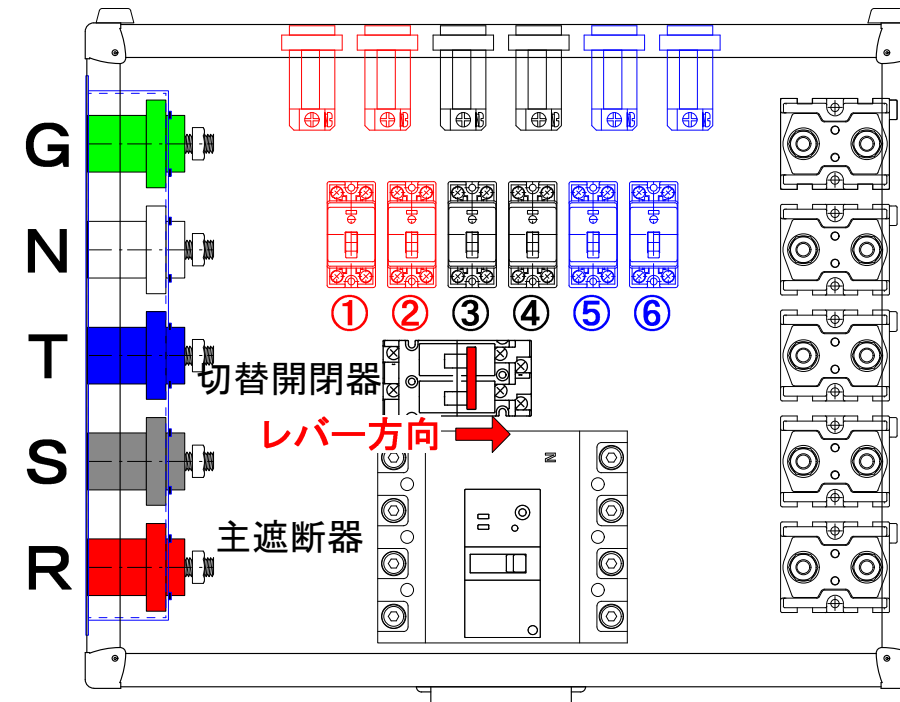

单相3線

三相4線

注意事項
 ・使用中の切替開閉器操作は禁止です
 ・单相3線使用時はS相使用できません

△3			
△2			
△1			
符号	訂正要領	訂正者	日付

SW BOX 仕様		品名	(株)メディア・リース様向け SW BOX					
入力形式	CAMLOK E1016		図番	M220615-B-07				
出力形式	M10端子台×5			REV				
主遮断器形式	MCCB200A				設計	室沢	製図	室沢
個別遮断器形式	MCCB30A×6	尺度	A3基準					
ケース仕様		質量	作成日 2022年 06月 15日					
材質・色・板厚	合板FRP・黒・t6							

注意事項
 ・使用中の切替開閉器操作は禁止です
 ・単相3線使用時はS相使用できません

△3			
△2			
△1			
符号	訂正要領	訂正者	日付

SW BOX 仕様		品名	(株)メディア・リース様向け SW BOX			
入力形式	CAMLOK E1016		図番	M220615-B-06		
出力形式	M10端子台 × 5	REV				
主遮断器形式	MCCB200A	ケース仕様	設計	室沢	製図	室沢
個別遮断器形式	MCCB30A × 6		検図			
材質・色・板厚	合板FRP・黒・t6	尺度	A3基準			
質量	製品質量 16.5 kg	作成日 2022年 06月 15日				